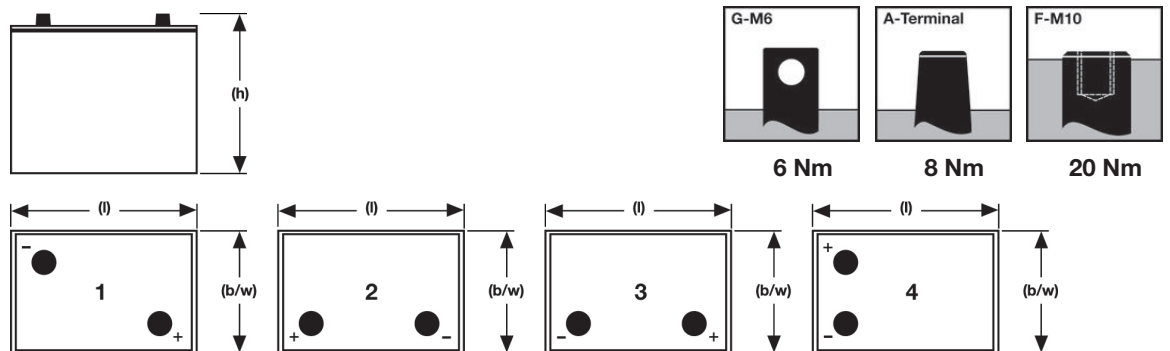

dryfit Motive Power block batteries for hard industrial use GF-V range (dryfit traction block)

Technical characteristics and data

Type	Nominal voltage V	Nominal capacity C₅ (30 °C) Ah	Nominal capacity C₂₀ (30 °C) Ah	Length (l) max. mm	Width (b/w) max. mm	Height (h) max. mm	Weight kg	Terminal	Terminal position
GF 06 160 V 1	6	160	196	246	192	275	29.0	A-Terminal	1
GF 06 160 V 2	6	160	196	264	183	270	33.0	A-Terminal	1
GF 06 180 V	6	180	200	246	192	275	31.0	A-Terminal	1
GF 06 180 V Q	6	180	200	246	192	284	31.5	F-M10	1
GF 06 240 V	6	240	270	311	183	358	47.0	A-Terminal	1
GF 12 050 V	12	50.0	55.0	278	175	190	19.0	A-Terminal	3
GF 12 050 V G	12	50.0	55.0	278	175	190	19.0	G-M6	3
GF 12 070 V	12	70.0	79.0	330	171	236	26.5	A-Terminal	2
GF 12 076 V	12	76.0	86.0	330	171	236	28.8	A-Terminal	2
GF 12 090 V	12	90.0	98.0	513	189	219	36.5	A-Terminal	4
GF 12 105 V	12	105	120	345	174	283	37.5	A-Terminal	3
GF 12 110 V	12	110	120	513	223	219	45.5	A-Terminal	4
GF 12 160 V	12	160	196	518	274	238	62.5	A-Terminal	4

Drawings with terminal position, terminal and torque

Specifications

- **Nominal capacity:**
  50 – 240 Ah (C₅)
  55 – 270 Ah (C₂₀)
- **Block battery**
- **Grid plate**
- **700 cycles acc. to IEC 60254-1**
- **Recyclable**
- **Valve regulated lead-acid batteries**
- **Proof against deep discharge**
- **Maintenance-free (no topping-up)**